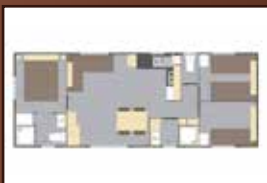

COTTAGE 6 pers. 3 ch. 2 sdb • 40 m²

(tous nos cottages sont neufs)

Maximum 6 personnes. 1 chambre avec un lit double 160x200cm et une salle de bain. 2 chambres avec 2 lits simples ou superposés 90x190cm.

6 persons maximum. 1 bedroom with a double bed 160x200cm and a bathroom. 2 bedrooms with 2 single beds or bunkbeds 90x190cm.

Maximal 6 Personen. 1 Zimmer mit einem Doppelbett 160x200cm und einem Badezimmer. 2 Zimmer mit zwei Einzelbetten oder einem Etagenbett 90x190cm.

Maximaal 6 personen. 1 kamer met een tweepersonsbed 160x200cm en badkamer. 2 kamers met 2 eenpersoonsbedden of een stapelbed 90x190cm.

EMPLACEMENT PRÉFÉRENTIEL

Choisissez votre quartier, votre numéro d'emplacement ou optez pour deux hébergements côte-à-côte.

Forfait de 30€ / séjour

Offre valable en emplacement nu et en locatif, sous réserve de disponibilité

CHOICE OF PITCH

Choose your area, your pitch number or choose 2 accommodation side-by-side.

30€ package / stay

Available for pitches and accommodation, according to availabilities.